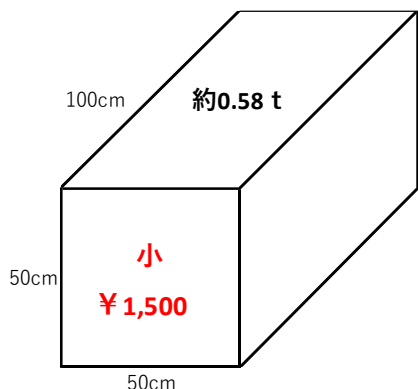

東北レミコンの “リサイクルコンクリートブロック”

■ “リサイクルコンクリートブロック” とは

生コンクリートを出荷する際、どうしても一定量は現場で余り、工場に戻ってきます。私たちは、こうした「残コン」「戻りコン」を再資源化し、コンクリートブロックの原料として活用していく試みを始めました。出来上がった製品を“リサイクルコンクリートブロック”と銘打ち、お客様に販売してまいります。

■ “リサイクルコンクリートブロック” の寸法・価格